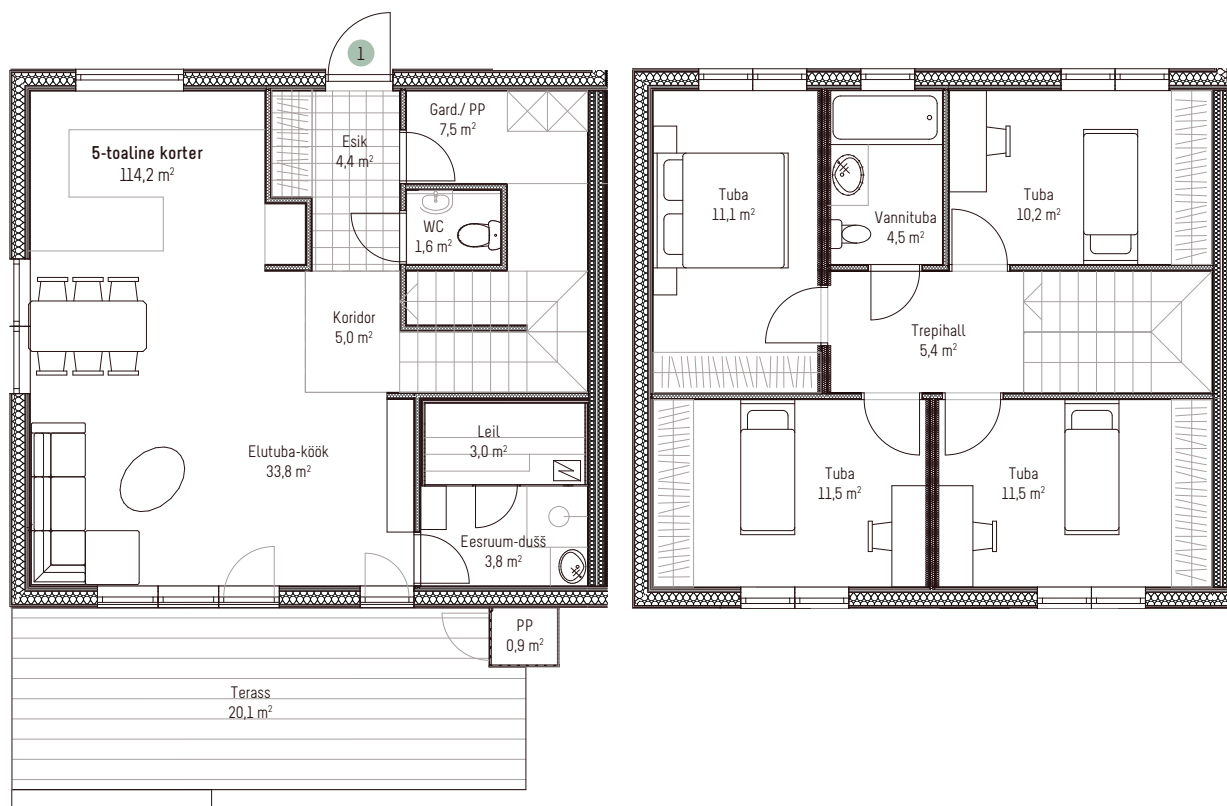

# Rahvakooli 10b / majaosa 1

1.korrus

2.korrus

## MAJAOSA 1

|                           |                      |
|---------------------------|----------------------|
| Üldpind                   | 138,9 m <sup>2</sup> |
| Majaosa                   | 114,2 m <sup>2</sup> |
| Hooviala                  | 200 m <sup>2</sup>   |
| Saun                      | ✓                    |
| Terrass                   | ✓                    |
| Panipaik                  | ✓                    |
| Välispanipaik             | ✓                    |
| 2 autokohta               | ✓                    |
| Standard viimistluspakett | ✓                    |