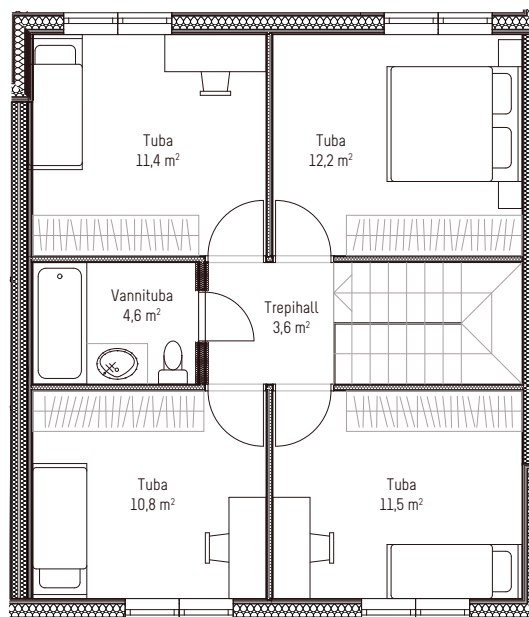

1.korrus

2.korrus

MAJAOSA 2

Üldpind	135,3 m ²
Majaosa	113,9 m ²
Hooviala	96 m ²
Saun	✓
Terrass	✓
Panipaik	✓
Välispanipaik	✓
2 auto kohta	✓
Standard viimistluspakett	✓

Premium paketi võimalus:

Jah, küsi pakkumist