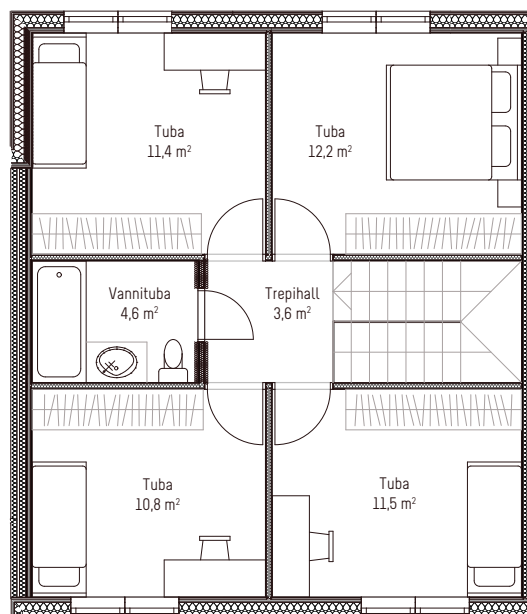

1.korrus

2.korrus

MAJAOSA 3

| | |
|---------------------------|----------------------|
| Üldpind | 135,3 m ² |
| Majaosa | 113,9 m ² |
| Hooviala | 109 m ² |
| Saun | ✓ |
| Terrass | ✓ |
| Panipaik | ✓ |
| Välispanipaik | ✓ |
| 2 autokohta | ✓ |
| Standard viimistluspakett | ✓ |