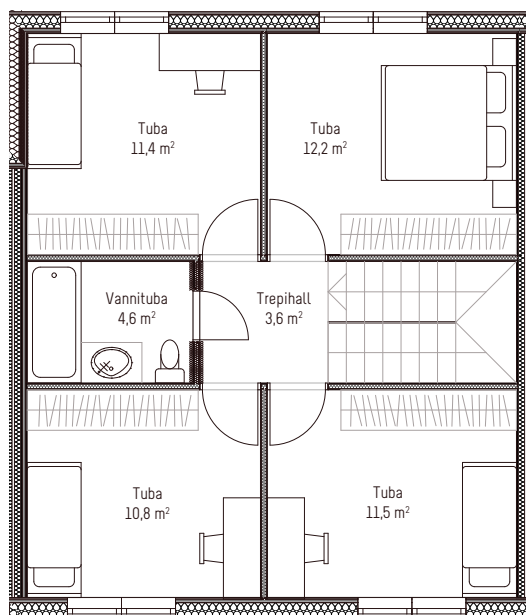

1.korrus

2.korrus

MAJAOSA 5

Üldpind	137,7 m ²
Majaosa	113,9 m ²
Hooviala	125 m ²
Saun	✓
Terrass	✓
Panipaik	✓
Välispanipaik	✓
2 autokohta	✓
Standard viimistluspakett	✓

Premium paketi võimalus:

Jah, küsi pakkumist