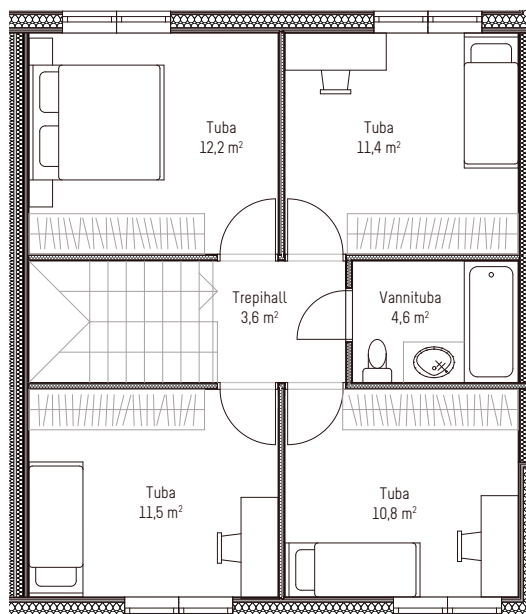

1.korrus

2.korrus

MAJAOSA 6

Üldpind	135,3 m ²
Majaosa	114,1 m ²
Hooviala	95 m ²
Saun	✓
Terrass	✓
Panipaik	✓
Välispanipaik	✓
2 auto kohta	✓
Standard viimistluspakett	✓

Premium paketi võimalus:

Jah, küsi pakkumist