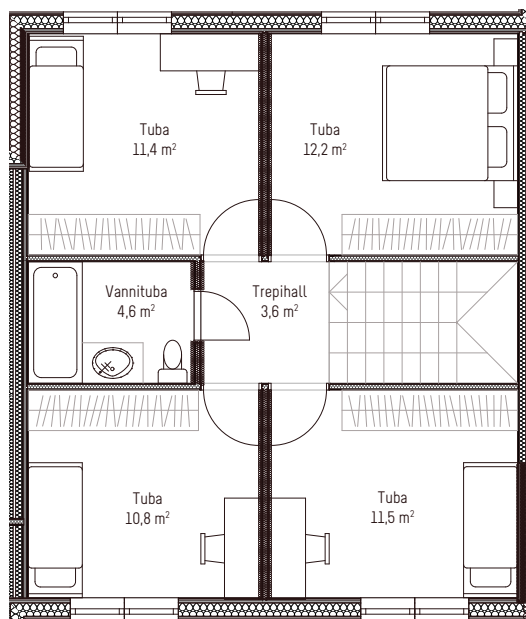

1.korrus

2.korrus

MAJAOSA 7

Üldpind	136,3 m ²
Majaosa	114,1 m ²
Hooviala	106 m ²
Saun	✓
Terrass	✓
Panipaik	✓
Välispanipaik	✓
2 autokohta	✓
Standard viimistluspakett	✓

Premium paketi võimalus:

Jah, küsi pakkumist