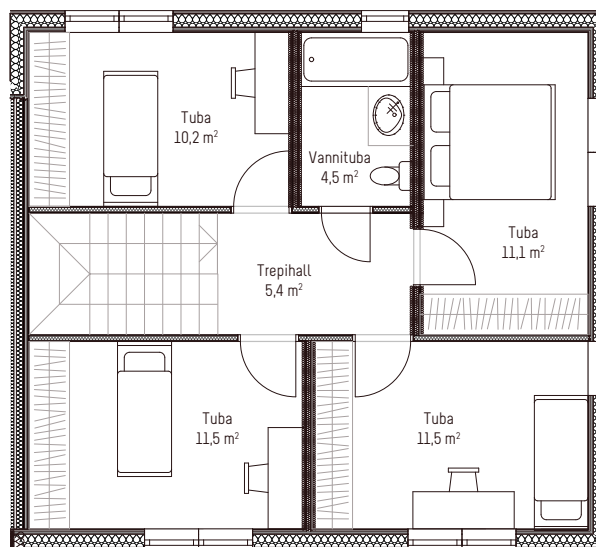

1.korrus

2.korrus

MAJAOSA 8

Üldpind	142,2 m ²
Majaosa	114,4 m ²
Hooviala	679 m ²
Saun	✓
Terrass	✓
Panipaik	✓
Välispanipaik	✓
2 auto kohta	✓
Standard viimistluspakett	✓

Premium paketi võimalus:

Jah, küsi pakkumist